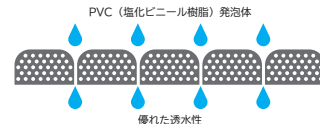

②本体・ブルー

②本体 カラー：全2色

W900mm × L10m × H5mm

1巻／●¥140,000 税込¥154,000
約19.8kg/巻
1ケース入数：1巻

ブルー

グリーン

品番：503-0110 品番：503-0120

実物大

横断面イメージ

発泡体によるやわらかいクッション性と透水性を確保しています。

丸みをもった表面形状で脱衣室やプールサイドなどで使用可能な素足にも優しい感触です。

製品詳細

塩化ビニール製

ダイヤモンドグリッド

- 水気の多い場所でも優れた抜群の排水性を発揮するロールマットです。
- 柔軟性を確保しつつ、退色耐性を確保しています。
- コンクリート通路などの足音の響きを遮断し、裏面の特殊エンボス加工がノンスリップ効果を発揮します。