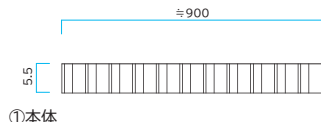

①本体

塩化ビニール製