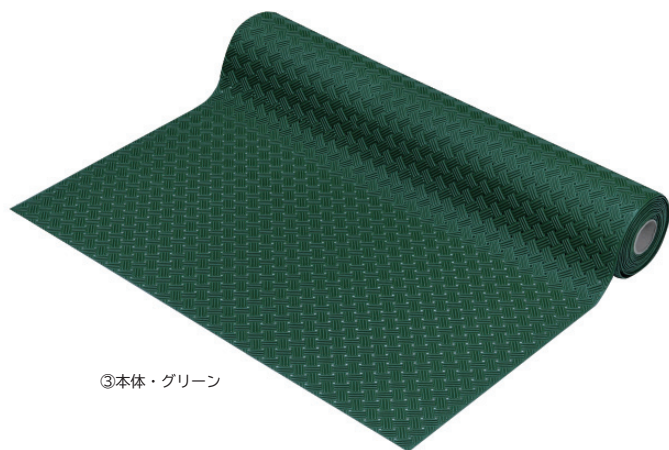

塩化ビニール製

エントラップ™ マット3200 ウェットエリア

- 表面のZ形状がゴミをしっかり捉える薄手の樹脂製マットです。
- プールサイドやシャワールームのような素足での歩行に適しています。

出荷目安※A 約10日 切売り不可

●材質：塩化ビニール

①品番：403-4010

①本体 カラー：ブルー
W900mm × L6m × H5.5mm

1巻／●¥86,100 税込¥94,710
約18.9kg/巻
1ケース入数：1巻

実物大

①本体

製品詳細

塩化ビニール製

メッシュクッション

- ソフトな踏み心地を確保した発泡タイプのマットです。
- 透水の穴が空いていますので水まわりでの使用にもお勧めします。

出荷目安※A 約3~4日 切売り不可

●材質：塩化ビニール

横断面イメージ

発泡体によるやわらかいクッション性と透水性を確保しています。

丸みをもった表面形状で脱衣室やプールサイドなどで使用可能な素足にも優しい感触です。

製品詳細

塩化ビニール製

ダイヤモンドグリッド

- 水気の多い場所でも優れた抜群の排水性を発揮するロールマットです。
- 柔軟性を確保しつつ、退色耐性を確保しています。
- コンクリート通路などの足音の響きを遮断し、裏面の特殊エンボス加工がノンスリップ効果を発揮します。

出荷日目安※A 約3~4日 切売り不可

●材質：塩化ビニール

③本体・グリーン

③本体 カラー：全6色
W920mm × L10m × H3.2mm
1巻 / ￥115,000 税込¥126,500
約26kg/巻
1ケース入数：1巻

塩化ビニール製

アルマット

- 抜群の耐水性を確保しながら、温度変化にも変わらない柔軟性をもつ扱いやすいマットです。
- 独自のサークル表面形状でノンスリップ効果を発揮します。
- 表面の穴あき加工により高い排水性を確保しています。
- コンクリート通路等の足音の響きを軽減します。