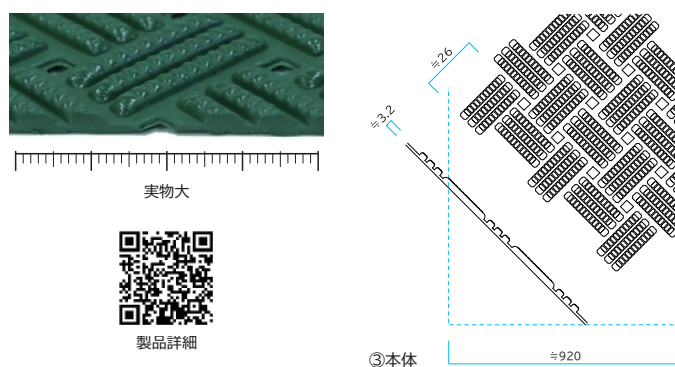

出荷日目安※A 約3~4日 切売り不可

●材質：塩化ビニール

③本体・グリーン

③本体 カラー：全6色
W920mm × L10m × H3.2mm
1巻 / ￥115,000 税込¥126,500
約26kg/巻
1ケース入数：1巻

塩化ビニール製

アルマット

- 抜群の耐水性を確保しながら、温度変化にも変わらない柔軟性をもつ扱いやすいマットです。
- 独自のサークル表面形状でノンスリップ効果を発揮します。
- 表面の穴あき加工により高い排水性を確保しています。
- コンクリート通路等の足音の響きを軽減します。