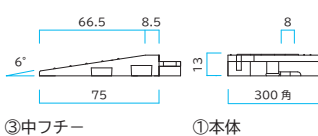

スロープ対応
可能

●材質：エラストマー

①本体	カラー：全6色	
	D300 × W300 × H13mm	
1ピース/	¥1,520	税込¥1,672 約455g/ピース
		1ケース入数：40ピース
②中フチ+	カラー：全6色	
	D75 × W300 × H13mm	
1個/	¥440	税込¥484 約110g/個
③中フチ-	カラー：全6色	
	D75 × W300 × H13mm	
1個/	¥440	税込¥484 約110g/個
④コーナー	カラー：全6色	
	D75 × W75 × H13mm	
1個/	¥240	税込¥264 約30g/個