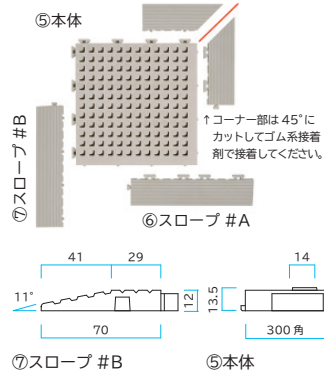

⑤本体・パールアイボリー
(本体組立例)

⑤本体 カラー：全5色

D300 × W300 × H13.5mm

1ピース/ **¥1,900** 税込¥2,090
約740g/ピース
1ケース入数：30ピース

⑥スロープ #A カラー：グレー

D70 × W300 × H12mm

1個/ **¥540** 税込¥594
約155g/個

⑦スロープ #B カラー：グレー

D70 × W300 × H12mm

1個/ **¥540** 税込¥594
約142g/個

規格 品番 カラー	パールグリーン	パールグレー	パールオリーブ	パールアイボリー	パールピンク
⑤本体	422-0100	422-0110	422-0120	422-0130	422-0140
⑥スロープ #A	-	422-0190	-	-	-
⑦スロープ #B	-	422-0191	-	-	-

実物大：本体