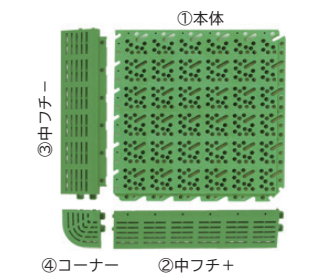

スロープ対応
可能

●材質：エラストマー

①本体	カラー：全6色	
	D300 × W300 × H13mm	
1ピース/	¥1,520	税込¥1,672 約455g/ピース
		1ケース入数：40ピース
②中フチ+	カラー：全6色	
	D75 × W300 × H13mm	
1個/	¥440	税込¥484 約110g/個
③中フチ-	カラー：全6色	
	D75 × W300 × H13mm	
1個/	¥440	税込¥484 約110g/個
④コーナー	カラー：全6色	
	D75 × W75 × H13mm	
1個/	¥240	税込¥264 約30g/個