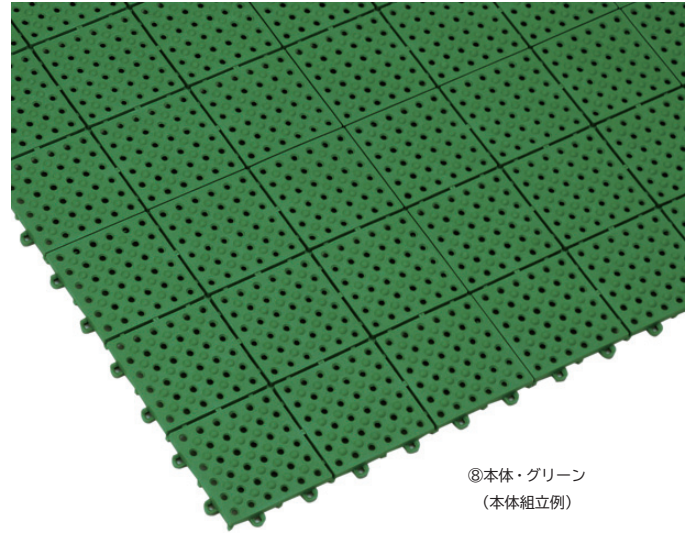

製品詳細・動画

塩化ビニル製

パレスチェッカー

- 小さい突起で土足から素足まで使用しやすい滑り止め効果を発揮するジョイントマットです。
- 再生塩化ビニル使用製品です。

出荷日目安※A 約3~4日 **バラ出荷可能**

●材質：再生軟質塩化ビニル

⑧本体・グリーン
(本体組立例)

⑧本体 カラー：全4色