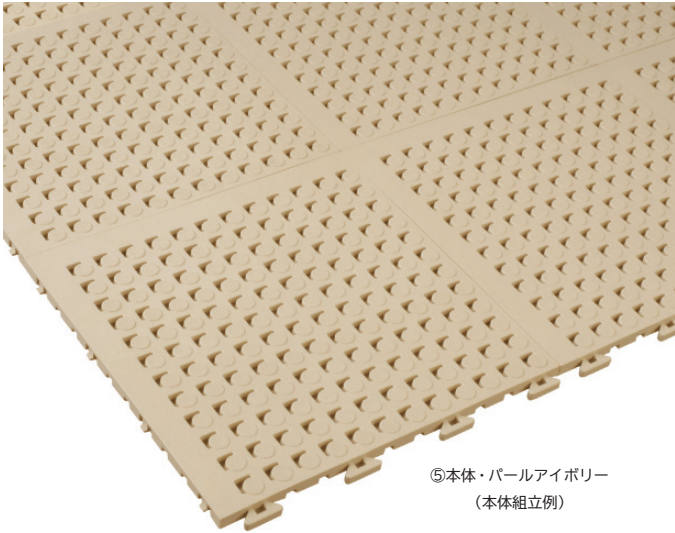

製品詳細

マットエッジ DX 対応

通常のジョイント式のフチの他に、後付スロープを取り付け可能です。(別途：P106)

塩化ビニル製

フィットチェッカー

- 安全性に考慮しつつ排水性に優れたジョイントマットです。
- 淡い配色で落ち着いた雰囲気を出します。

出荷日目安※A 約3~4日 **バラ出荷可能**

●材質：塩化ビニル

⑤本体・パールアイボリー
(本体組立例)

⑤本体 カラー：全5色

D300 × W300 × H13.5mm

1ピース/ **¥1,900** 税込¥2,090
約740g/ピース
1ケース入数：30ピース

⑥スロープ #A カラー：グレー

D70 × W300 × H12mm

1個/ **¥540** 税込¥594
約155g/個

⑦スロープ #B カラー：グレー