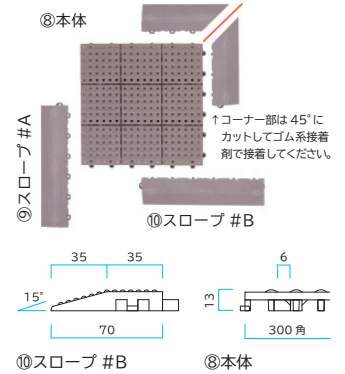

D70 × W300 × H12mm

1個/ **¥540** 税込¥594
約142g/個

規格 品番 カラー	パールグリーン	パールグレー	パールオリーブ	パールアイボリー	パールピンク
⑤本体	422-0100	422-0110	422-0120	422-0130	422-0140
⑥スロープ #A	-	422-0190	-	-	-
⑦スロープ #B	-	422-0191	-	-	-

実物大：本体

製品詳細・動画

塩化ビニル製

パレスチェッカー

- 小さい突起で土足から素足まで使用しやすい滑り止め効果を発揮するジョイントマットです。
- 再生塩化ビニル使用製品です。

出荷日目安※A 約3~4日 **バラ出荷可能**

●材質：再生軟質塩化ビニル

⑧本体・グリーン
(本体組立例)

⑧本体 カラー：全4色

D300 × W300 × H13mm

1ピース/ **¥1,300** 税込¥1,430
約500g/ピース
1ケース入数：30ピース

⑨スロープ #A カラー：グレー

D70 × W300 × H13mm

1個/ **¥540** 税込¥594
約195g/個

⑩スロープ #B カラー：グレー

D70 × W300 × H13mm

1個/ **¥540** 税込¥594
約195g/個

規格 品番 カラー	ブルー	グリーン	グレー	ピンク
⑧本体	422-0250	422-0260	422-0270	422-0271
⑨スロープ #A	-	-	422-0280	-
⑩スロープ #B	-	-	422-0290	-

実物大：本体

通常のジョイント式のフチの他に、マットエッジDXの取付けも可能です。(別途：P106)

●各製品の取扱い及び、注記(※)はP90を参照願います。

グレーチング

金属マット