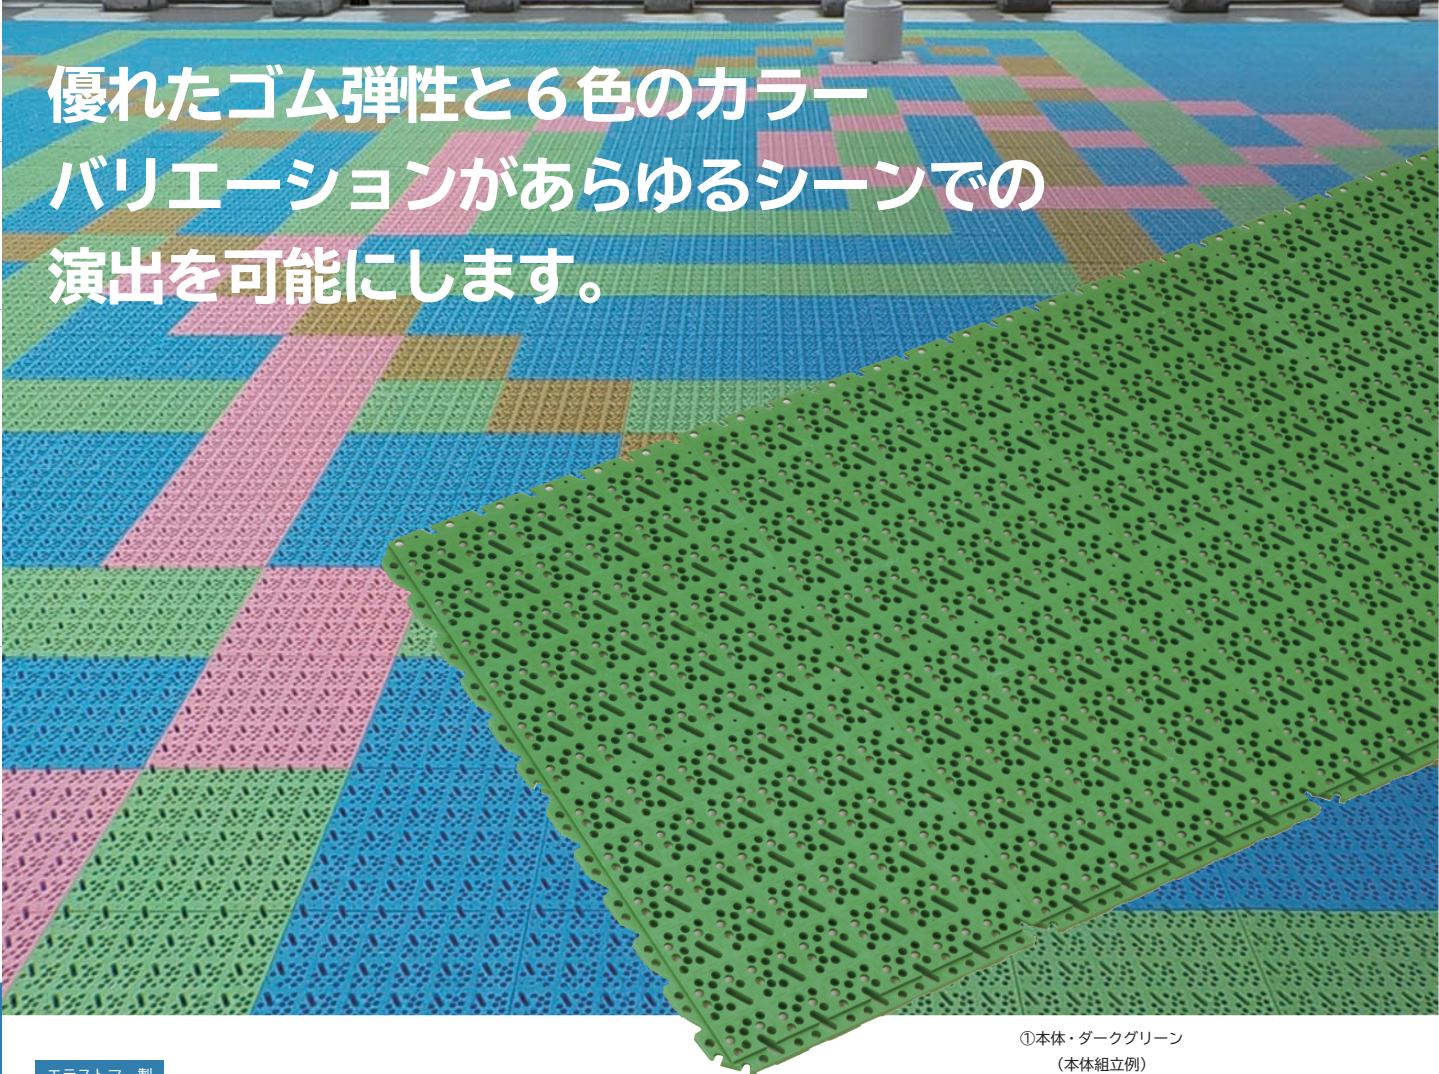

人工芝

点字マット

機能マット

優れたゴム弾性と6色のカラー バリエーションがあらゆるシーンでの 演出を可能にします。

①本体・ダークグリーン
(本体組立例)

エラストマー製

スーパーチェッカー

■優れたゴム弾性とカラフルなカラーであらゆるシーンで使用可能なジョイントマットです。