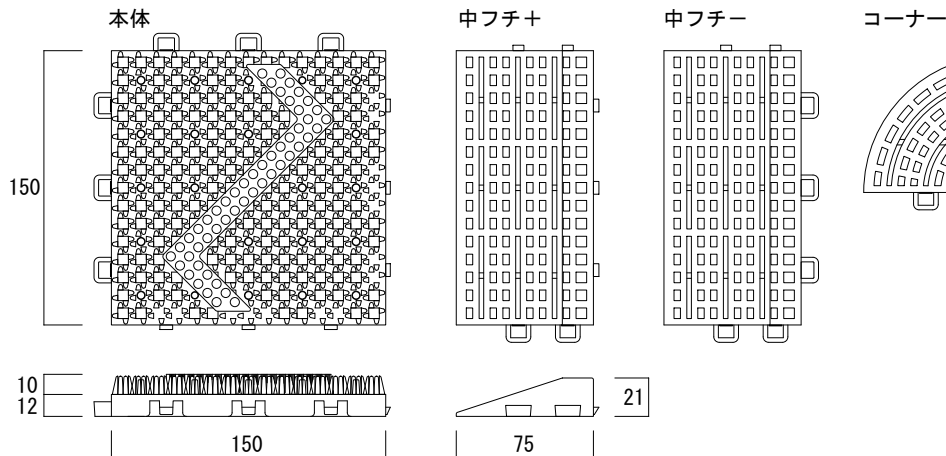

ヘタリの発生しにくい機能マットです。ブラシマットDと組み合わせる事で複合的な機能を持たせる事も可能になりました。

カラー：グリーン・グレー

ブラシマットD

材質：本体EVA ブラシ部ナイロン

防災認可番号：EN050034

1c/s入数：120枚

価格/サイズ

本体 ¥968/枚 (税抜価格¥880/枚)
150 x 150 x 22mm

中フチ ¥286/枚 (税抜価格¥260/枚)
75 x 150 x 21mm

コーナー ¥198/枚 (税抜価格¥180/枚)
75 x 75 x 21mm

カラー：グリーン・グレー

1㎡重量：約6kg

サポートマット

材質：本体EVA

防災認可番号：EN050029

1c/s入数：120枚

価格/サイズ

本体 ¥594/枚 (税抜価格¥540/枚)
150 x 150 x 22mm

中フチ ¥286/枚 (税抜価格¥260/枚)
75 x 150 x 21mm

コーナー ¥198/枚 (税抜価格¥180/枚)
75 x 75 x 21mm

カラー：グリーン・グレー

1㎡重量：約4.8kg

【割付設置例】

カート等が通過できるようにベース形状が均一なサポートマットをベースにしながらいポイントにブラシマットDを設置をすることでデザイン性を高める割付が可能になっています。