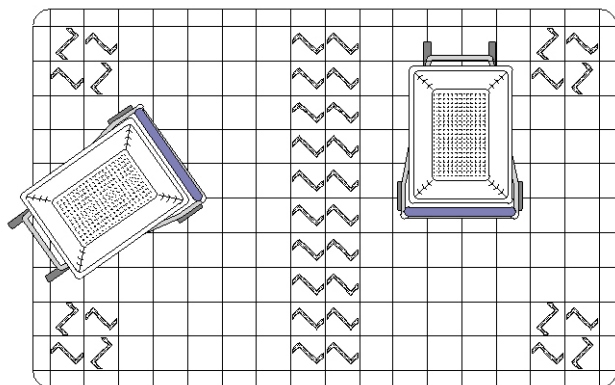

ヘタリの発生しにくい芝部とデザイン性の高いナイロンブラシ部が屋内への靴汚れをシャットアウトします。スロープフチも曲線基調で設置時の落ち着きを演出します。

カラー：グリーン・グレー

BRUSH MAT

ブラシマットD

It is a protection-against-dust mat with an original design.

S

SUPPORT MAT

サポートマット

価格/サイズ

本体 ¥594/枚 (税抜価格¥540/枚)
150 x 150 x 22mm

中フチ ¥286/枚 (税抜価格¥260/枚)
75 x 150 x 21mm

コーナー ¥198/枚 (税抜価格¥180/枚)
75 x 75 x 21mm

カラー：グリーン・グレー

1㎡重量：約4.8kg

【割付設置例】

カート等が通過できるようにベース形状が均一なサポートマットをベースにしながらいポイントにブラシマットDを設置をすることでデザイン性を高める割付が可能になっています。

ブラシマットDは組合せによって模様のあるデザインが可能になっています。

※樹脂製品の性質上、サイズ表示に多少の寸法変化が起こりますのでご了承ください。
※製品の色は印刷物の為、実物とは異なる場合がありますのであらかじめご了承ください。
※製品改良の為、仕様、価格の一部を予告なく変更する場合があります。

環境づくりのバイオニア
ミヅシマ工業株式会社 <https://www.mizushima21.co.jp/>