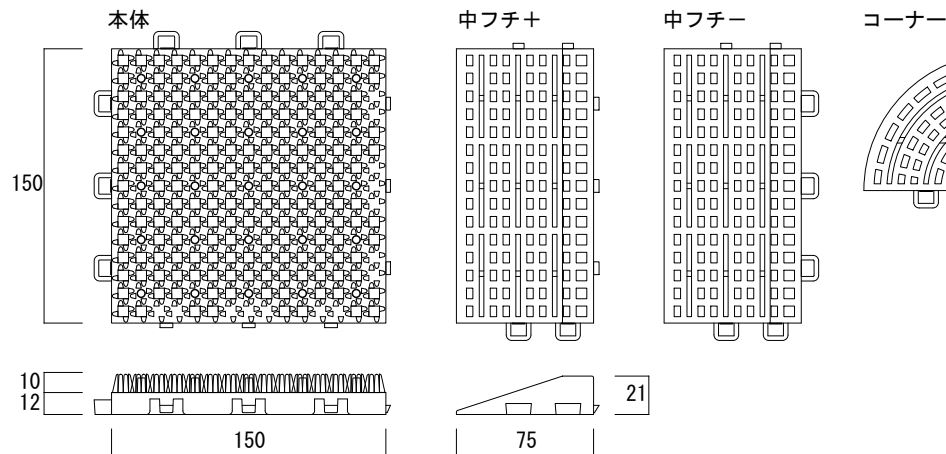

ヘタリの発生しにくい機能マットです。ブラシマットDと組み合わせる事で複合的な機能を持たせる事も可能になりました。

カラー：グリーン・グレー

ブラシマットD

材質：本体EVA ブラシ部ナイロン

防災認可番号：EN050034

1c/s入数：120枚

価格/サイズ

本体 ¥968/枚 (税抜価格¥880/枚)
150 x 150 x 22mm

中フチ ¥286/枚 (税抜価格¥260/枚)
75 x 150 x 21mm

コーナー ¥198/枚 (税抜価格¥180/枚)
75 x 75 x 21mm

カラー：グリーン・グレー

1㎡重量：約6kg

サポートマット

材質：本体EVA

防災認可番号：EN050029

1c/s入数：120枚

価格/サイズ

本体 ¥594/枚 (税抜価格¥540/枚)
150 x 150 x 22mm

中フチ ¥286/枚 (税抜価格¥260/枚)
75 x 150 x 21mm

コーナー ¥198/枚 (税抜価格¥180/枚)
75 x 75 x 21mm

カラー：グリーン・グレー

1㎡重量：約4.8kg

【割付設置例】

カート等が通過できるようにベース形状が均一なサポートマットをベースにしながらいポイントにブラシマットDを設置をすることでデザイン性を高める割付が可能になっています。