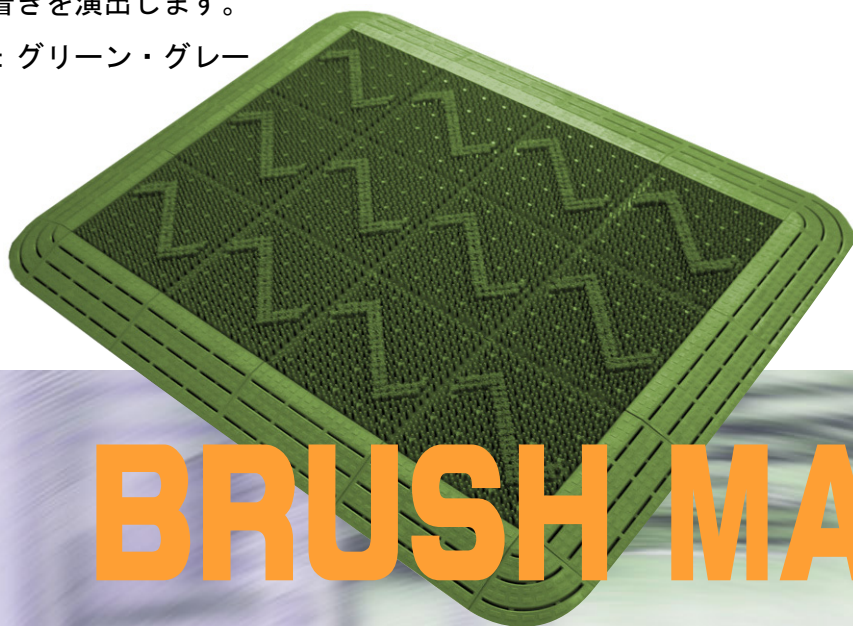

ヘタリの発生しにくい芝部とデザイン性の高いナイロンブラシ部が屋内への靴汚れをシャットアウトします。スロープフチも曲線基調で設置時の落ち着きを演出します。

カラー：グリーン・グレー

BRUSH MAT

ブラシマットD

It is a protection-against-dust mat with an original design.

S

SUPPORT MAT

サポートマット

ヘタリの発生しにくい機能マットです。ブラシマットDと組み合わせる事で複合的な機能を持たせる事も可能になりました。

カラー：グリーン・グレー

ブラシマットD

材質：本体EVA ブラシ部ナイロン

防災認可番号：EN050034

1c/s入数：120枚

価格/サイズ

本体 ¥968/枚 (税抜価格¥880/枚)
150 x 150 x 22mm