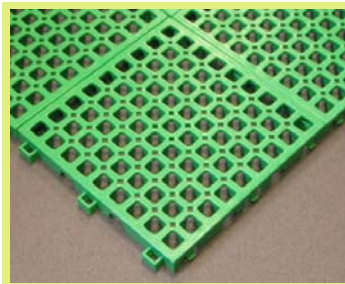

MAT CHECKER

■エイトチェッカーDX

サイズ：150 x 150 x 13mm
材質：ポリエチレン

価格：¥220/枚（税込）
¥200/枚（税抜）

オレンジ

8の字のデザインが靴の泥汚れをキャッチします。
カラーは6種類から組合せできます。

レッド ブルー グレー グリーン グリーン

■チェックチェッカー

サイズ：150 x 150 x 15mm
材質：ポリエチレン

価格：¥264/枚（税込）
¥240/枚（税抜）

ブラウン

チェック状のデザインが細かい汚れまで取り除きます。またスロープ
用フチ使用による置き敷きも対応可能です。

ブルー グリーン ベージュ オレンジ グレー

■スーパーチェッカー

サイズ：300 x 300 x 13mm
材質：エラストマー

価格：¥1,672/枚（税込）
¥1,520/枚（税抜）

ピンク

ブルー ベージュ グレー ライトグリーン ダークグリーン

■ネパックマット

サイズ：150 x 150 x 13mm
材質：特殊ポリエチレン

価格：¥264/枚（税込）
¥240/枚（税抜）

グリーン

使用場所を選ばない安定性のあるマットです。
スロープ用フチ使用による置き敷きも対応可能です。またクロスライン
マットSと組み合わせが可能なので様々なデザインも対応できます。

ブルー ブラウン グレー アイボリー オレンジ

■クロスラインマットS

サイズ：150 x 150 x 15mm
材質：特殊ポリエチレン

価格：¥264/枚（税込）
¥240/枚（税抜）

ブルー

アーチ状のマットが素足にもやさしいチェッカーです。
シャワールーム等にお勧めです。また、ネパックマットとジョイント
可能です。

グレー グリーン オレンジ

カラフルなカラーリングで
フロアーを彩色する

塩化ビニールを使用しない環境を配慮した製品です。
高い施工性がメンテナンスの容易さに結びついています。
マットの基本性能として「防塵効果」や「踏みごごちの良さ」と共に「安全性」も配慮しています。