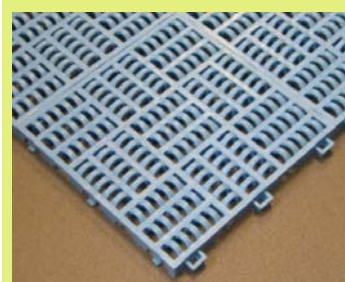

サイズ：150 x 150 x 15mm
材質：ポリエチレン

価格：¥264/枚（税込）
¥240/枚（税抜）

ブラウン

チェック状のデザインが細かい汚れまで取り除きます。またスロープ
用フチ使用による置き敷きも対応可能です。

ブルー グリーン ベージュ オレンジ グレー

■スーパーチェッカー

サイズ：300 x 300 x 13mm
材質：エラストマー

価格：¥1,672/枚（税込）
¥1,520/枚（税抜）

ピンク

ブルー ベージュ グレー ライトグリーン ダークグリーン

■ネパックマット

サイズ：150 x 150 x 13mm
材質：特殊ポリエチレン

価格：¥264/枚（税込）
¥240/枚（税抜）

グリーン

使用場所を選ばない安定性のあるマットです。
スロープ用フチ使用による置き敷きも対応可能です。またクロスライン
マットSと組み合わせが可能なので様々なデザインも対応できます。

ブルー ブラウン グレー アイボリー オレンジ

■クロスラインマットS

サイズ：150 x 150 x 15mm
材質：特殊ポリエチレン

価格：¥264/枚（税込）
¥240/枚（税抜）

ブルー

アーチ状のマットが素足にもやさしいチェッカーです。
シャワールーム等にお勧めです。また、ネパックマットとジョイント
可能です。

グレー グリーン オレンジ

カラフルなカラーリングで
フロアーを彩色する

塩化ビニールを使用しない環境を配慮した製品です。
高い施工性がメンテナンスの容易さに結びついています。
マットの基本性能として「防塵効果」や「踏みごごちの良さ」と共に「安全性」も配慮しています。