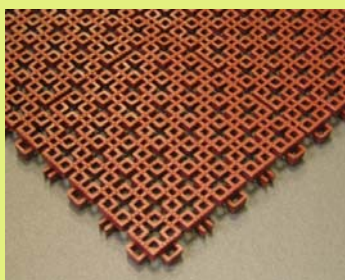

MAT CHECKER

■エイトチェッカーDX

サイズ：150 x 150 x 13mm
材質：ポリエチレン

価格：¥220/枚（税込）
¥200/枚（税抜）

オレンジ

8の字のデザインが靴の泥汚れをキャッチします。
カラーは6種類から組合せできます。

レッド ブルー グレー グリーン グリーン

■チェックチェッカー

サイズ：150 x 150 x 15mm
材質：ポリエチレン

価格：¥264/枚（税込）
¥240/枚（税抜）

ブラウン

チェック状のデザインが細かい汚れまで取り除きます。またスロープ
用フチ使用による置き敷きも対応可能です。

ブルー グリーン ベージュ オレンジ グレー

■スーパーチェッカー

サイズ：300 x 300 x 13mm
材質：エラストマー

価格：¥1,672/枚（税込）
¥1,520/枚（税抜）

ピンク

ブルー ベージュ グレー ライトグリーン ダークグリーン

■ネパックマット

サイズ：150 x 150 x 13mm
材質：特殊ポリエチレン

価格：¥264/枚（税込）
¥240/枚（税抜）

グリーン

使用場所を選ばない安定性のあるマットです。
スロープ用フチ使用による置き敷きも対応可能です。またクロスライン
マットSと組み合わせが可能なので様々なデザインも対応できます。

ブルー ブラウン グレー アイボリー オレンジ

■クロスラインマットS

サイズ：150 x 150 x 15mm
材質：特殊ポリエチレン

価格：¥264/枚（税込）
¥240/枚（税抜）

ブルー

アーチ状のマットが素足にもやさしいチェッカーです。
シャワールーム等にお勧めです。また、ネパックマットとジョイント
可能です。

グレー グリーン オレンジ

カラフルなカラーリングで
フロアーを彩色する

塩化ビニールを使用しない環境を配慮した製品です。
高い施工性がメンテナンスの容易さに結びついています。
マットの基本性能として「防塵効果」や「踏みごごちの良さ」と共に「安全性」も配慮しています。