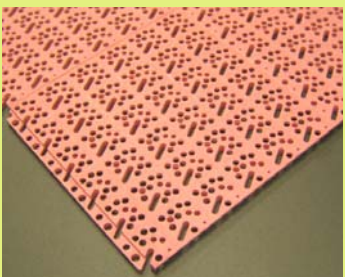

MAT CHECKER

■エイトチェッカーDX

サイズ：150 x 150 x 13mm
材質：ポリエチレン

価格：¥220/枚（税込）
¥200/枚（税抜）

オレンジ

8の字のデザインが靴の泥汚れをキャッチします。
カラーは6種類から組合せできます。

レッド ブルー グレー グリーン グリーン

■チェックチェッカー

サイズ：150 x 150 x 15mm
材質：ポリエチレン

価格：¥264/枚（税込）
¥240/枚（税抜）

ブラウン

チェック状のデザインが細かい汚れまで取り除きます。またスロープ
用フチ使用による置き敷きも対応可能です。

ブルー グリーン ベージュ オレンジ グレー

■スーパーチェッカー

サイズ：300 x 300 x 13mm
材質：エラストマー

価格：¥1,672/枚（税込）
¥1,520/枚（税抜）

ピンク

ブルー ベージュ グレー ライトグリーン ダークグリーン

■ネパックマット

サイズ：150 x 150 x 13mm
材質：特殊ポリエチレン

価格：¥264/枚（税込）
¥240/枚（税抜）

グリーン

使用場所を選ばない安定性のあるマットです。
スロープ用フチ使用による置き敷きも対応可能です。またクロスライン
マットSと組み合わせが可能なので様々なデザインも対応できます。

ブルー ブラウン グレー アイボリー オレンジ

■クロスラインマットS

サイズ：150 x 150 x 15mm
材質：特殊ポリエチレン

価格：¥264/枚（税込）
¥240/枚（税抜）

ブルー

アーチ状のマットが素足にもやさしいチェッカーです。
シャワールーム等にお勧めです。また、ネパックマットとジョイント
可能です。

グレー グリーン オレンジ

カラフルなカラーリングで
フロアーを彩色する

塩化ビニールを使用しない環境を配慮した製品です。
高い施工性がメンテナンスの容易さに結びついています。
マットの基本性能として「防塵効果」や「踏みごごちの良さ」と共に「安全性」も配慮しています。