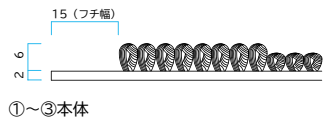

① #6・ブラウン
415-0020

出荷目安※A 規格：約2~3日 別注サイズ：約10日

最大製作寸法※B 幅 1800mm × 長さ 10m (フチ付)

取付可能点字※C リードマーク・JISリードマーク **バラ出荷可能**

フチ加工 規格品：4辺平フチ付 別注サイズ：フチ付、フチ無の指定可能

防火試験登録番号 E2170319	別注対応 1mm単位※B	変形対応可能 別途※B	無鉛化対策品 ※D	抗菌剤配合 パイル	4辺平フチ 15mm幅
----------------------	-----------------	----------------	--------------	--------------	----------------