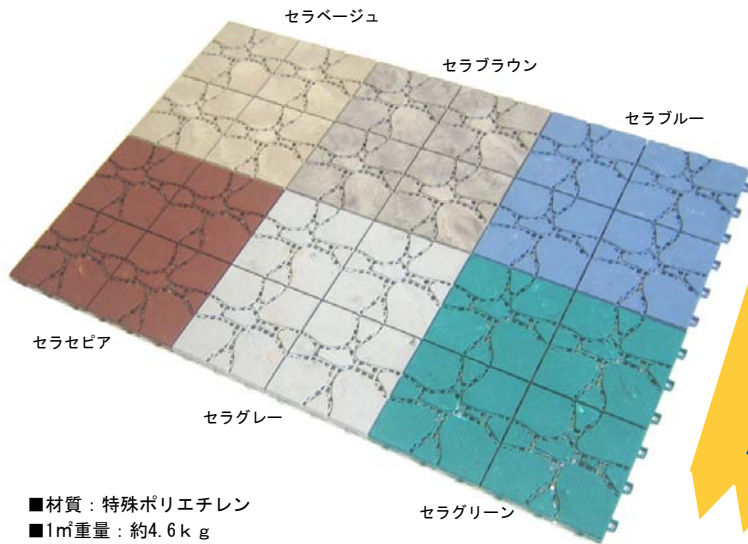

バルコニーが もっともっと 楽しくなる

快適生活宣言 ファインフロア

ベランダ用床材

セラベージュ

セラブラウン

セラブルー

セラセピア

セラグレー

セラグリーン

■材質：特殊ポリエチレン

■1㎡重量：約4.6kg

■防災認可番号：E. O. 930564

■価格・サイズ

本体：300 x 300 x 高さ17mm ¥1,540/枚 (税抜¥1,400/枚)

中フチ：50 x 300 x 高さ18mm ¥396/枚 (税抜¥360/枚)

コーナー：50 x 50 x 高さ18mm ¥198/枚 (税抜¥180/枚)