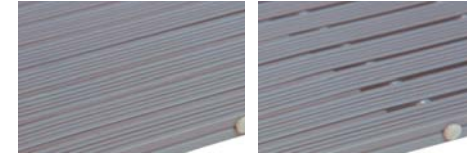

FSラインマット

イージーオーダーデザインマット

レッド・ブルー・グリーン・グレー・ブラウンの
カラーバリエーション。

5色の部材をお客様のご要望に合わせて
部材を組み合わせて製作する事も出来ます。

ストレート材+ブラシ材を組み合わせ効果による
泥落とし効果を実現。

幅広い用途で設置場所を限定しない多機能マットです。玄関まわりの泥除けマットに最適です

ストレート材+ブラシ材を使用

FSラインマット

●配色パターン

ストレート材

ブルー レッド グリーン グレー ブラウン ホワイト(ライン用)

ブラシ材

ブルー グリーン グレー ブラウン

ストレート材と
ブラシ材の組み合わせで泥落とし効果UP

ストレート材

効果UPの理由

ストレート材のみ使用

ストレートラインマット

樹脂マット 別注・変形対応可 別途

材質 塩化ビニール（PVC）

1ムク 7mm

※製品図面に関しましては、ホームページ及び総合カタログでご確認ください。詳しくは当社営業担当迄ご連絡をお願い致します。

ブルー

グリーン

ブラウン

ホワイト

ムクタイプ 51,000円/㎡ (税込56,100)

7mmタイプ 47,000円/㎡ (税込51,700)

レッド

グレー

クリーム

ブラシ材のみ使用