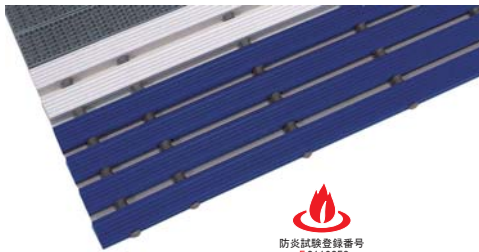

FSラインマット

イージーオーダーデザインマット

レッド・ブルー・グリーン・グレー・ブラウンの
カラーバリエーション。

5色の部材をお客様のご要望に合わせて
部材を組み合わせて製作する事も出来ます。

ストレート材+ブラシ材を組み合わせ効果による
泥落とし効果を実現。

幅広い用途で設置場所を限定しない多機能マットです。玄関まわりの泥除けマットに最適です

ストレート材+ブラシ材を使用

FSラインマット

樹脂マット 別注・変形対応可 別途

材質 ストレート材：塩化ビニール（PVC）
ブラシ材：エチレン酢酸ビニール（EVA）

●配列パターン

#A
両端：ストレート材 + 中央：ブラシ材

#B
両端：ブラシ材 + 中央：ストレート材

※上記の配列パターンは一例となります。お客様のご要望通りに製作する事もできます。お気軽に当社営業担当にお問い合わせください。※製品図面に関しましては、総合カタログでご確認ください。詳しくは当社営業担当迄ご連絡をお願い致します。

●配色パターン

ストレート材

ブルー レッド グリーン グレー ブラウン ホワイト(ライン用)

ブラシ材

ブルー グリーン グレー ブラウン

ストレート材と
ブラシ材の組み合わせで泥落とし効果UP

ストレート材

効果UPの理由

ストレート材のみ使用

ストレートラインマット

樹脂マット 別注・変形対応可 別途

材質 塩化ビニール（PVC）

1ムク 7mm

※製品図面に関しましては、ホームページ及び総合カタログでご確認ください。詳しくは当社営業担当迄ご連絡をお願い致します。

ブルー

グリーン