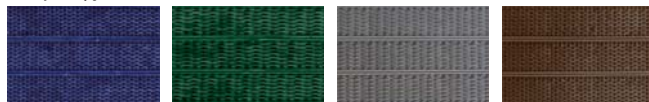

FSラインマット

イージーオーダーデザインマット

レッド・ブルー・グリーン・グレー・ブラウンの
カラーバリエーション。

5色の部材をお客様のご要望に合わせて
部材を組み合わせて製作する事も出来ます。

ストレート材+ブラシ材を組み合わせ効果による
泥落とし効果を実現。

幅広い用途で設置場所を限定しない多機能マットです。玄関まわりの泥除けマットに最適です

ストレート材+ブラシ材を使用

FSラインマット

樹脂マット 別注・変形対応可 別途

材質 ストレート材：塩化ビニール（PVC）
ブラシ材：エチレン酢酸ビニール（EVA）

●配列パターン

#A
両端：ストレート材 + 中央：ブラシ材

#B
両端：ブラシ材 + 中央：ストレート材

※上記の配列パターンは一例となります。お客様のご要望通りに製作する事もできます。お気軽に当社営業担当にお問い合わせください。※製品図面に関しましては、総合カタログでご確認ください。詳しくは当社営業担当迄ご連絡をお願い致します。

●配色パターン

ストレート材

ブルー レッド グリーン グレー ブラウン ホワイト(ライン用)

ブラシ材

ブルー グリーン グレー ブラウン

ストレート材と
ブラシ材の組み合わせで泥落とし効果UP

ストレート材

効果UPの理由