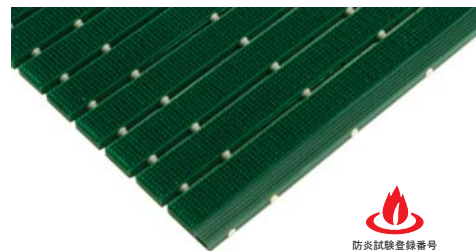

ストレート材のみ使用

ストレートラインマット

樹脂マット 別注・変形対応可 別途

材質 塩化ビニール（PVC）

1ムク 7mm

※製品図面に関しましては、ホームページ及び総合カタログでご確認ください。詳しくは当社営業担当迄ご連絡をお願い致します。

ブルー

グリーン

ブラウン

ホワイト

ムクタイプ 51,000円/㎡ (税込56,100)

7mmタイプ 47,000円/㎡ (税込51,700)

レッド

グレー

クリーム

ブラシ材のみ使用

フレッシュラインマット

樹脂マット 別注・変形対応可 別途

材質 エチレン酢酸ビニール（EVA）

1ムク 7mm

※製品図面に関しましては、ホームページ及び総合カタログでご確認ください。詳しくは当社営業担当迄ご連絡をお願い致します。

ブルー

グリーン

グレー