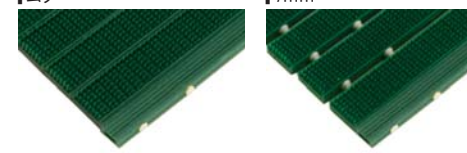

●配色パターン

ストレート材

ブルー レッド グリーン グレー ブラウン ホワイト(ライン用)

ブラシ材

ブルー グリーン グレー ブラウン

ストレート材と
ブラシ材の組み合わせで泥落とし効果UP

ストレート材

効果UPの理由

ストレート材のみ使用

ストレートラインマット

樹脂マット 別注・変形対応可 別途

材質 塩化ビニール（PVC）

1ムク 7mm

※製品図面に関しましては、ホームページ及び総合カタログでご確認ください。詳しくは当社営業担当迄ご連絡をお願い致します。

ブルー

グリーン

ブラウン

ホワイト

ムクタイプ 51,000円/㎡ (税込56,100)

7mmタイプ 47,000円/㎡ (税込51,700)

レッド

グレー

クリーム

ブラシ材のみ使用

フレッシュラインマット

樹脂マット 別注・変形対応可 別途

材質 エチレン酢酸ビニール（EVA）

1ムク 7mm

※製品図面に関しましては、ホームページ及び総合カタログでご確認ください。詳しくは当社営業担当迄ご連絡をお願い致します。

ブルー

グリーン

グレー