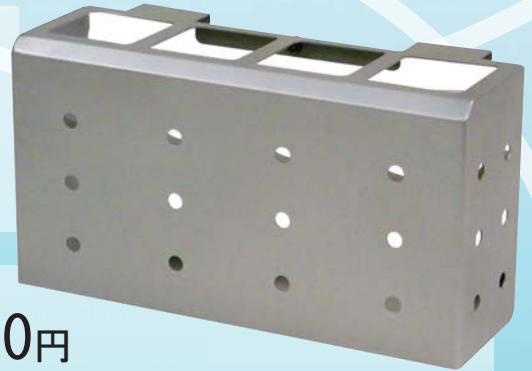

折り畳み傘専用傘立て FUサイドスタンド

取り付け可能傘立て

レインスタンド#15・#30・#45

レインX#24・#33

レインスタンド9S・15S・30S

1台/10,000円
(税込11,000)

材質 本体/スチール 排水ホース/塩化ビニール
カラー シルバー(粉体塗装)

1台重量 約1.5Kg

1ケース入り数 1台

ちょっとした心使い=おもてなしの心

- ・簡単に取り付け・取り外しができ、雨の日だけ使用する事も出来ます。
- ・たまった雫は排水ホースを通して、傘立ての下皿へ排水出来る構造です。

取り付け方法 ~簡単取り付け・簡単取り外し~

①FU本体を傘立てにはめ込みます

②裏側のナットを締めて固定します

③完成です(両サイド取り付け可)

環境づくりのバイオフィーマー
ミヅシマ工業株式会社 <https://www.mizushima21.co.jp/>