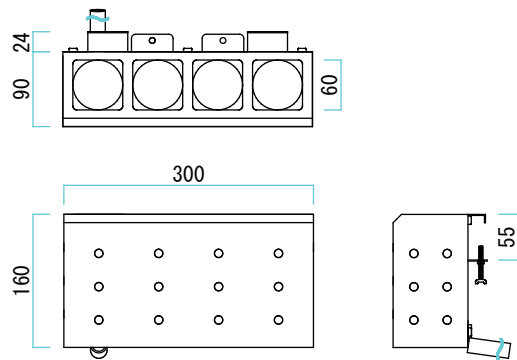

折り畳み傘専用傘立て FUサイドスタンド

取り付け可能傘立て

レインスタンド#15・#30・#45

レインX#24・#33

レインスタンド9S・15S・30S

1台/10,000円
(税込11,000)

材質 本体/スチール 排水ホース/塩化ビニール
カラー シルバー(粉体塗装)

1台重量 約1.5Kg

1ケース入り数 1台

ちょっとした心使い=おもてなしの心

- ・簡単に取り付け・取り外しができ、雨の日だけ使用する事も出来ます。
- ・たまった雫は排水ホースを通して、傘立ての下皿へ排水出来る構造です。

取り付け方法 ~簡単取り付け・簡単取り外し~

①FU本体を傘立てにはめ込みます

②裏側のナットを締めて固定します

③完成です(両サイド取り付け可)

環境づくりのバイオフィーマー
ミヅシマ工業株式会社 <https://www.mizushima21.co.jp/>