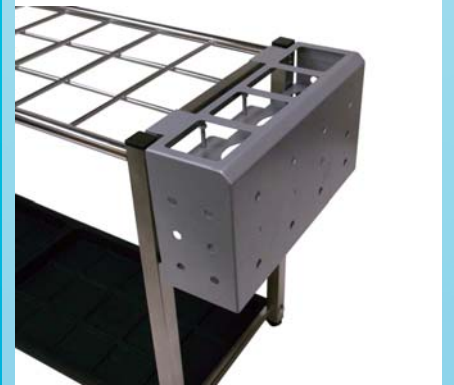

折り畳み傘専用傘立て FUサイドスタンド

取り付け可能傘立て

レインスタンド#15・#30・#45

レインX#24・#33

レインスタンド9S・15S・30S

1台/10,000円
(税込11,000)

材質 本体/スチール 排水ホース/塩化ビニール
カラー シルバー(粉体塗装)

1台重量 約1.5Kg

1ケース入り数 1台

ちょっとした心使い=おもてなしの心

- ・簡単に取り付け・取り外しができ、雨の日だけ使用する事も出来ます。
- ・たまった雫は排水ホースを通して、傘立ての下皿へ排水出来る構造です。

取り付け方法 ~簡単取り付け・簡単取り外し~

①FU本体を傘立てにはめ込みます

②裏側のナットを締めて固定します

③完成です(両サイド取り付け可)

環境づくりのバイオフィーマー
ミヅシマ工業株式会社 <https://www.mizushima21.co.jp/>