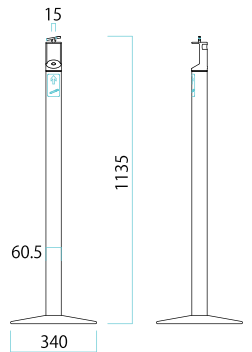

 ・使用状況により消火しにくくなる恐れがあります。あらかじめご了承ください。

吸殻回収

ポイストップ

- 消さずにタバコを捨てられる独自の消煙効果を持っています。
- ヘッド部分は簡単に着脱可能で吸殻の処分も簡単です。

お客様組立製品

出荷日目安: 約2~3日

- 材質 ヘッド/SCS13 ポール/SUS304 ベース材/鋳鉄物 ベースカバー/SUS304
- 1台重量 約8.7kg
- ケース入数 1台

品番	サイズ	価格(税抜価格)
222-0000	直径340mm×高さ1135mm	1台/ ¥63,000 + 税