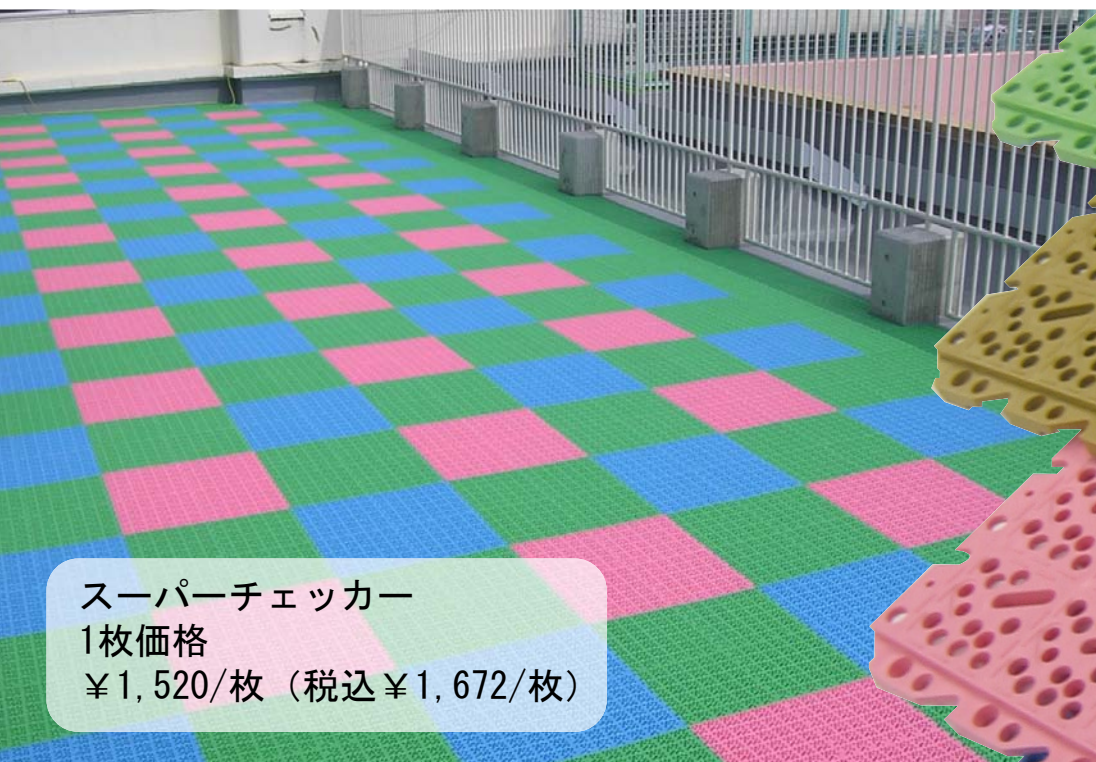

スーパーチェッカー

優れたゴム弾性と6色のカラーバリエーションがあらゆるシーンでの演出を可能にしています。また排水機能も高いので、プールや屋上等の場所の設置もお勧めします。

スーパーチェッカー
1枚価格
¥1,520/枚 (税込¥1,672/枚)

- 材質：エラストマー
- 本体サイズ：300×300×13mm
- カラー：ライトグリーン・ブルー・ピンク・グレー
 ダークグリーン・ベージュ
- 1㎡重量：約5kg
- ※各色スロープ用中フチ・コーナーがあります。