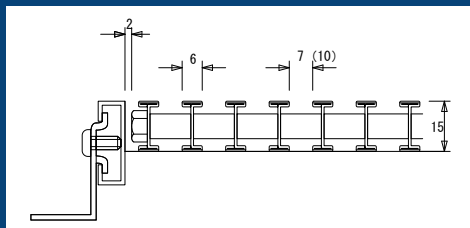

# ステンレスラインマット NSタイプ

品番	規格	高さ	隙間	1㎡重量	1㎡価格 (税込)	1㎡価格 (税抜)
400-115	NS1507	15mm	7mm	約16kg	¥224,400	¥204,000
400-116	NS1510	15mm	10mm	約13kg	¥189,200	¥172,000

■材質：ステンレス

※変形サイズ又はW500mm x D300mm以下の場合は別途見積り金額になります。