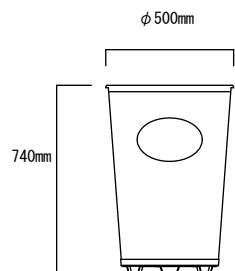

本部 〒550-0014 大阪府大阪市西区北堀江1丁目6番7号 TEL06-6534-1201 (代)

2023. 8. 18

■商品構成

- センターパック#500大
- 材質：エキスパンドメタル2.3mm
- 1台重量：約7.8kg
- 容量：約98L

■使用上のお願い

この製品を安全に、また末永くご使用いただくために、次の事項を必ず守ってください。

■お手入れしかた

- 日常のお手入れは、水洗い又は洗剤で洗い流してください。
- 廃棄の場合は不燃物として処理してください。