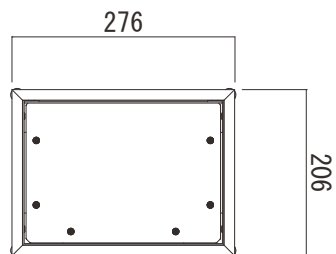

■商品構成

- 材 質：フレーム／スチール(粉体焼付塗装)
化粧板／スチール(粉体焼付塗装)
アジャスターセット／ABS + PE
- カ ラ ー：フレーム／ダークグレー
化粧板／ライトグレー
- サ イ ズ：W276×D206×H530mm
- 1台重量：約7.3kg

■設置時のお願い

- 製品を設置位置におき、アジャスター(4ヶ所)を設置面の凹凸に合わせて設置し、本体を水平にしてください。水平を保っていないと、ぐらつきや歪みが生じ、製品の変形や破損の原因になります。
- アジャスターの使用方法