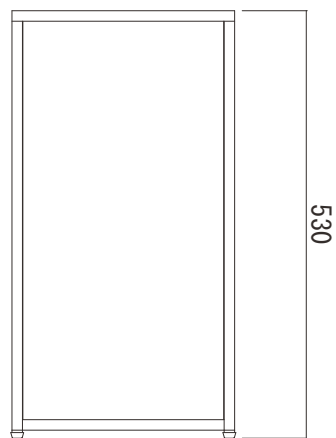

■商品構成

- 材 質：フレーム／スチール(粉体焼付塗装)
化粧板／スチール(粉体焼付塗装)
アジャスターセット／ABS + PE
- カ ラ ー：フレーム／ダークグレー
化粧板／ライトグレー
- サ イ ズ：W276×D206×H530mm
- 1台重量：約7.3kg

■設置時のお願い

- 製品を設置位置におき、アジャスター(4ヶ所)を設置面の凹凸に合わせて設置し、本体を水平にしてください。水平を保っていないと、ぐらつきや歪みが生じ、製品の変形や破損の原因になります。
- アジャスターの使用方法