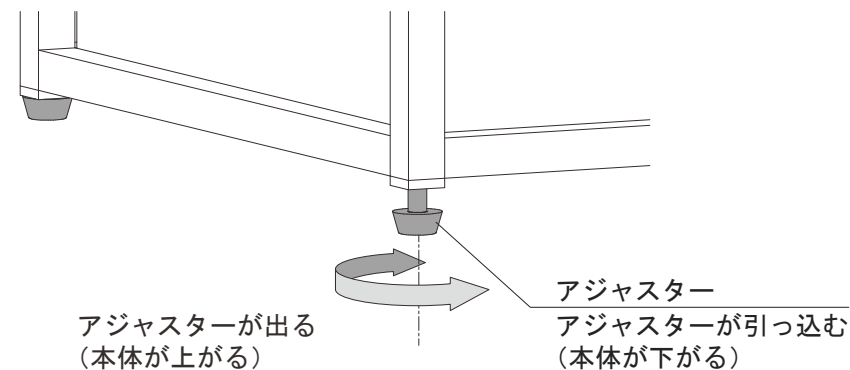

■商品構成

- 材 質：フレーム／スチール(粉体焼付塗装)
化粧板／スチール(粉体焼付塗装)
アジャスターセット／ABS + PE
- カ ラ ー：フレーム／ダークグレー
化粧板／ライトグレー
- サ イ ズ：W276×D206×H530mm
- 1台重量：約7.3kg

■設置時のお願い

- 製品を設置位置におき、アジャスター(4ヶ所)を設置面の凹凸に合わせて設置し、本体を水平にしてください。水平を保っていないと、ぐらつきや歪みが生じ、製品の変形や破損の原因になります。
- アジャスターの使用方法