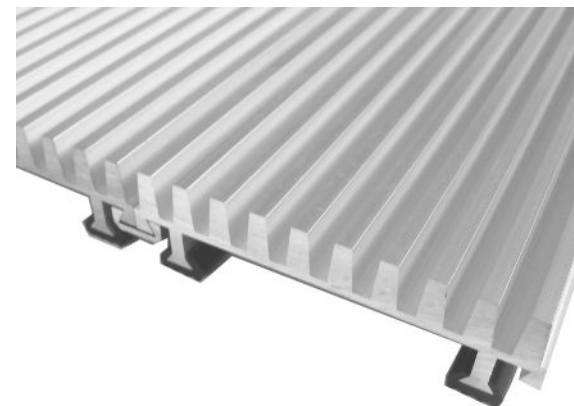

■安全のために必ず守って頂きたいこと

- ●この製品は、靴拭き専用マットです。用途以外には使用しないで下さい。
- ●この製品を傾斜部に設置しないでください。製品自身及び使用者の滑りの原因となります。
- ●この製品の上に重量物を置かないでください。変形や破損の原因になります。
- ●この製品の分解や部品をはずしたり、はずれたままで使用しないでください。
- ●この製品は、集塵効果を高める為、一定の間隔の溝を設けています。マット上を走らないでください。
- ●この製品を他の場所へ移動する場合は、この説明書も共に貸し出し、よく読んでから使用するようにご指導ください。

乱暴な取り扱いや用途以外の使用は避けてください。

取扱説明書

ハードアルミマット

このたびは**三菱**製品をお買い上げ戴きましてありがとうございます。この説明書はこの製品の使い方と使用上の注意事項について記載しています。ご使用前に、この説明書をよくお読みの上、正しくお使いください。また、この製品を未永くご使用戴くため、この説明書は大切に保存してください。

環境づくりのバイオニア
三菱工業株式会社

本部 〒550-0014 大阪府大阪市西区北堀江1丁目6番7号 TEL 06-6534-1201 (代)

2023. 7. 28