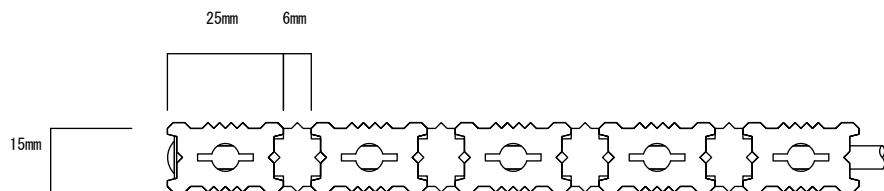

本部 〒550-0014 大阪府大阪市西区北堀江1丁目6番7号 TEL06-6534-1201 (代)

2008.04.15

■商品構成

- 材質：特殊塩化ビニール
- カラー：ライトブラウン・グレー
- 1㎡重量：約13.8kg

■設置時のお願い

- 樹脂製品の為、直射日光や輻射熱等で高温になる場所での設置に関しては、ご注意ください。
- この製品を傾斜部に設置しないでください。
- この製品は、平坦な場所での小サイズや滑りやすい床面での設置には、製品自身の滑り防止をしてください。
- 置き敷きとして使用される場合は、つまづく恐れがありますので専用枠をご使用ください。
- 巻き癖がついている場合は、十分巻き癖を取り去ってから施行してください。
- この製品を設置する場合は、設置面にゴミや凹凸がないようにしてください。
- 温度差により多少の伸縮をします。
- 樹脂製品の為、温度変化により伸縮を繰り返し最終的に縮む傾向となります。また設置面が商品の融点を超える場合、融け、浪打が生じる場合がありますのでご注意ください。