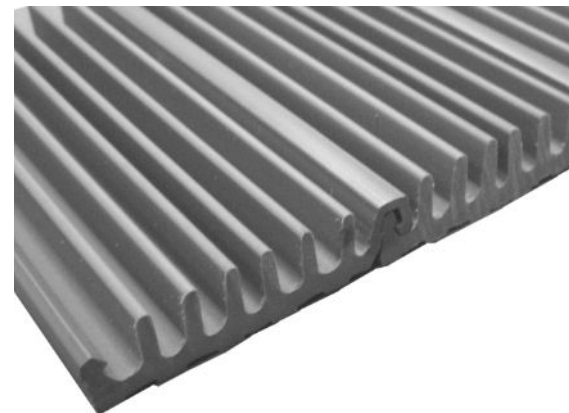

■安全のために必ず守って頂きたいこと

- ●この製品は、靴拭き専用マットです。用途以外には使用しないで下さい。
- ●樹脂製品の為、火気を近づけないでください。
- ●樹脂製品の為、高温になる場所でのご使用は避けてください。変形や破損の原因になります。
- ●この製品を傾斜部に設置しないでください。製品自身及び使用者の滑りの原因となります。
- ●この製品は、平坦な場所での小サイズや滑りやすい床面の設置には、製品自身の滑り防止をしてください。
- ●この製品の上に重量物を置かないでください。変形や破損の原因になります。
- ●この製品は、集塵効果を高める為、一定の間隔の溝を設けています。マット上を走らないでください。
- ●この製品を他の場所へ移動する場合は、この説明書も共に貸し出し、よく読んでから使用するようにご指導ください。

乱暴な取り扱いや用途以外の使用は避けてください。

環境づくりのバイオニア
ミツシマ工業株式会社

本部 〒550-0014 大阪府大阪市西区北堀江1丁目6番7号 TEL06-6534-1201 (代)

取扱説明書

アクトラインマット

このたびは**ミツシマ**製品をお買い上げ戴きましてありがとうございます。この説明書はこの製品の使い方と使用上の注意事項について記載しています。ご使用前に、この説明書をよくお読みの上、正しくお使いください。また、この製品を未永くご使用戴くため、この説明書は大切に保存してください。