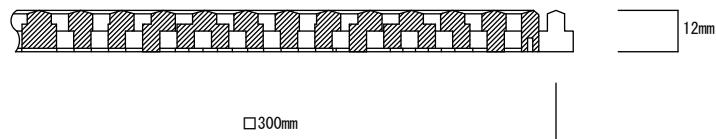

## ■商品構成

- 材質：塩化ビニール
- カラー：グレー・ブラウン
- 1㎡重量：約9kg