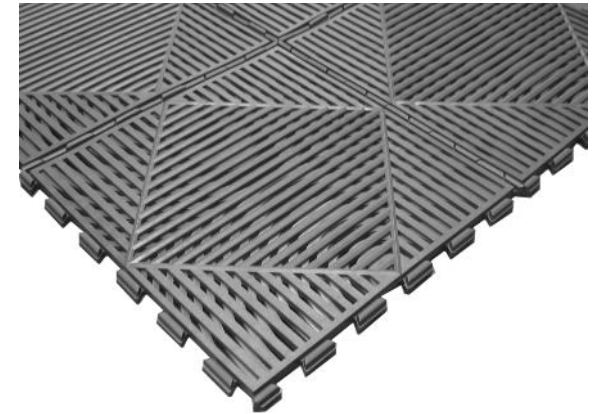

取扱説明書

マット・モアレ

このたびは**ミツシヤ**製品をお買い上げ戴きましてありがとうございます。この説明書はこの製品の使い方と使用上の注意事項について記載しています。ご使用前に、この説明書をよくお読みの上、正しくお使いください。また、この製品を未永くご使用戴くため、この説明書は大切に保存してください。

■安全のために必ず守って頂きたいこと

- ●この製品は、泥落とし専用マットです。用途以外には使用しないでください。
- ●この製品は、ジョイント式です。結合が完全に出来ているかご確認の上ご使用ください。
- ●樹脂製品の為、火気を近づけないでください。
- ●樹脂製品の為、高温になる場所でのご使用は避けてください。変形や破損の原因になります。
- ●この製品を傾斜部に設置しないでください。製品自身及び使用者の滑りの原因となります。
- ●この製品の上に重量物を置かないでください。変形や破損の原因になります。
- ●設置する場所は、水平な場所に設置してください。水平でない場所でご使用されますと、滑りの原因になります。
- ●この製品を他の場所へ移動する場合は、この説明書も共に貸し出し、よく読んでから使用するようにご指導ください。

乱暴な取り扱いや用途以外の使用は避けてください。

環境づくりのバイオニア
ミツシヤ工業株式会社

本部 〒550-0014 大阪府大阪市西区北堀江1丁目6番7号 TEL 06-6534-1201 (代)