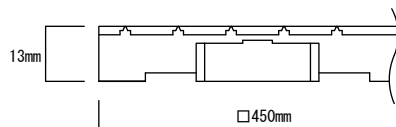

■商品構成

マット・ちどり格子

- 材質：特殊塩化ビニール
- カラー：グリーン・ブラウン・グレー
- 1㎡重量：約8kg

リードマーク（警告・誘導表示）もあります。（別途）

リードマーク

リードマーク J I S

■設置時のお願い

- この製品はジョイント式です。結合が完全に出来ているか、ご確認の上ご使用ください。
- 樹脂製品の為、直射日光や輻射熱等で高温になる場所での設置に関しては、ご注意ください。
- この製品を傾斜部に設置しないでください。
- この製品を設置する場合は、設置面にゴミや凹凸がないようにしてください。
- 温度差により多少の伸縮をします。
- 樹脂製品の為、温度変化により伸縮を繰り返し最終的に縮む傾向となります。また設置面が商品の融点を超える場合、融け、浪打が生じる場合がありますのでご注意ください。