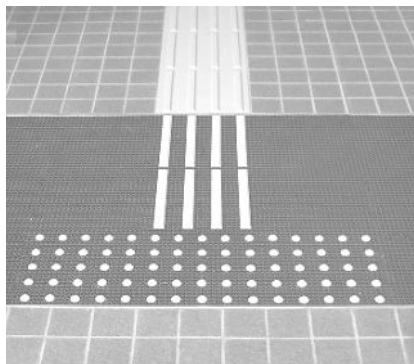

■商品構成

マット・ちどり格子

- 材質：特殊塩化ビニール
- カラー：グリーン・ブラウン・グレー
- 1㎡重量：約8kg

リードマーク（警告・誘導表示）もあります。（別途）

リードマーク

リードマーク J I S

■設置時のお願い

- この製品はジョイント式です。結合が完全に出来ているか、ご確認の上ご使用ください。
- 樹脂製品の為、直射日光や輻射熱等で高温になる場所での設置に関しては、ご注意ください。
- この製品を傾斜部に設置しないでください。
- この製品を設置する場合は、設置面にゴミや凹凸がないようにしてください。
- 温度差により多少の伸縮をします。
- 樹脂製品の為、温度変化により伸縮を繰り返し最終的に縮む傾向となります。また設置面が商品の融点を超える場合、融け、浪打が生じる場合がありますのでご注意ください。