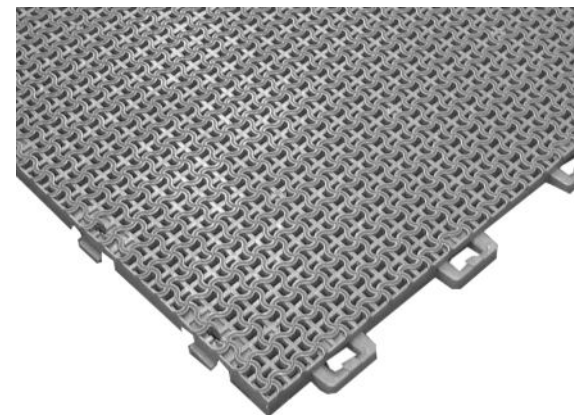

■安全のために必ず守って頂きたいこと

- ●この製品は、除塵マットです。用途以外には使用しないでください。
- ●この製品は、ジョイント式です。結合が完全に出来ているかご確認の上ご使用ください。
- ●樹脂製品の為、火気を近づけないでください。
- ●樹脂製品の為、高温になる場所でのご使用は避けてください。変形や破損の原因になります。
- ●この製品を傾斜部に設置しないでください。製品自身及び使用者の滑りの原因となります。
- ●この製品の上に重量物を置かないでください。製品の変形や破損の原因となります。
- ●この製品を他の場所へ移動する場合は、この説明書も共に貸し出し、よく読んでから使用するようにご指導ください。

乱暴な取り扱いや用途以外の使用は避けてください。

環境づくりのバイオニア
ミツシヤ工業株式会社

本部 〒550-0014 大阪府大阪市西区北堀江1丁目6番7号 TEL 06-6534-1201 (代)

取扱説明書

マット・ちどり格子

このたびは**ミツシヤ**製品をお買い上げ戴きましてありがとうございます。この説明書はこの製品の使い方と使用上の注意事項について記載しています。ご使用前に、この説明書をよくお読みの上、正しくお使いください。また、この製品を未永くご使用戴くため、この説明書は大切に保存してください。