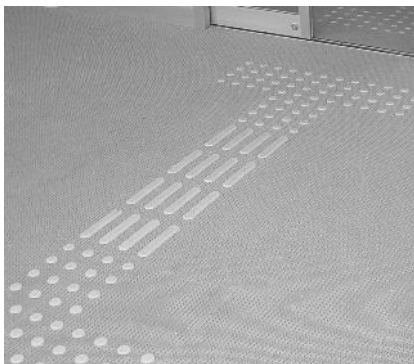

■商品構成

マット・ちどり格子

- 材質：特殊塩化ビニール
- カラー：グリーン・ブラウン・グレー
- 1㎡重量：約8kg

リードマーク（警告・誘導表示）もあります。（別途）

リードマーク

リードマーク J I S

■設置時のお願い

- この製品はジョイント式です。結合が完全に出来ているか、ご確認の上ご使用ください。
- 樹脂製品の為、直射日光や輻射熱等で高温になる場所での設置に関しては、ご注意ください。
- この製品を傾斜部に設置しないでください。
- この製品を設置する場合は、設置面にゴミや凹凸がないようにしてください。
- 温度差により多少の伸縮をします。
- 樹脂製品の為、温度変化により伸縮を繰り返し最終的に縮む傾向となります。また設置面が商品の融点を超える場合、融け、浪打が生じる場合がありますのでご注意ください。