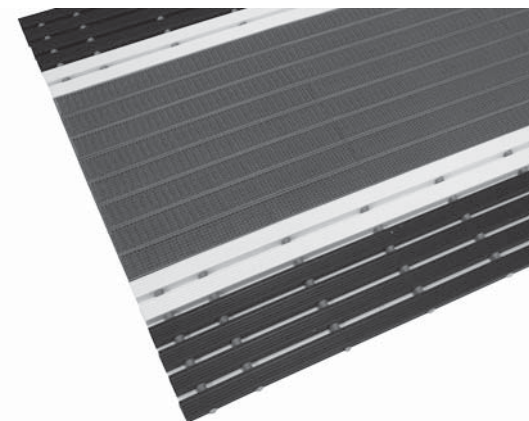

■安全のために必ず守って頂きたいこと

- ●この製品は、靴拭き専用マットです。用途以外には使用しないで下さい。
- ●樹脂製品の為、火気を近づけないでください。
- ●樹脂製品の為、高温になる場所でのご使用は避けてください。変形や破損の原因になります。
- ●この製品を傾斜部に設置しないでください。製品自身及び使用者の滑りの原因となります。
- ●この製品は、平坦な場所での設置や、小サイズであっても滑りやすい床面でのご使用は、ご注意ください。
- ●この製品の上に重量物を置かないでください。変形や破損の原因になります。
- ●この製品は、集塵効果を高める為、一定の間隔の隙間を設けています。マット上を走らないでください。
- ●この製品を他の場所へ移動する場合は、この説明書も共に貸し出し、よく読んでから使用するようにご指導ください。

乱暴な取り扱いや用途以外の使用は避けてください。

取扱説明書

FSラインマット

このたびは**ミツシマ**製品をお買い上げ戴きましてありがとうございます。この説明書はこの製品の使い方と使用上の注意事項について記載しています。ご使用前に、この説明書をよくお読みの上、正しくお使いください。また、この製品を未永くご使用戴くため、この説明書は大切に保存してください。

環境づくりのバイオニア
ミツシマ工業株式会社

本部 〒550-0014 大阪府大阪市西区北堀江1丁目6番7号 TEL06-6534-1201 (代)

2023. 7. 25