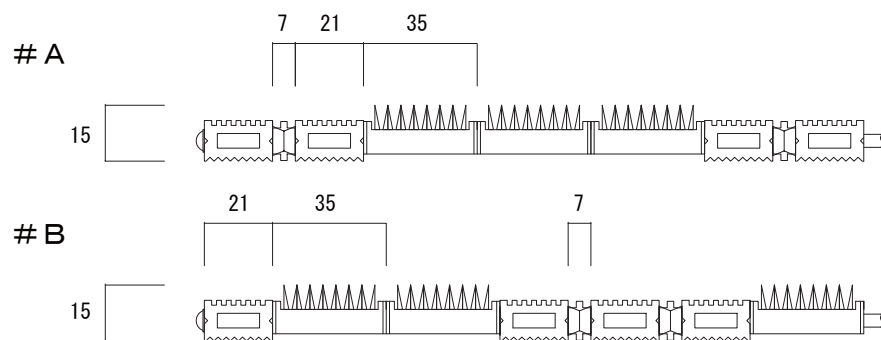

## ■商品構成

- 材質：塩化ビニール・エチレン酢酸ビニール
- カラー：ストレート材・ライン材  
グリーン・ブラウン・グレー・ホワイト・ブルー・レッド・ブラック  
ブラシ材  
グリーン・ブラウン・グレー・ブルー
- 1㎡重量：約7.5kg