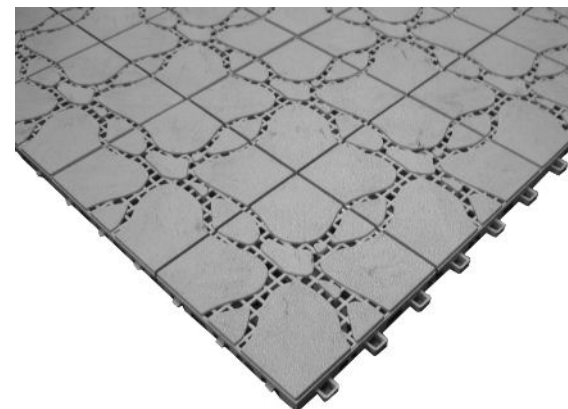

■安全のために必ず守って頂きたいこと

- ●この製品は、スノコ&テラス用マットです。用途以外には使用しないでください。
- ●この製品は、ジョイント式です。結合が完全に出来ているかご確認の上ご使用ください。
- ●樹脂製品の為、火気を近づけないでください。
- ●樹脂製品の為、高温になる場所でのご使用は避けてください。変形や破損の原因になります。
- ●この製品を傾斜部に設置しないでください。製品自身及び使用者の滑りの原因となります。
- ●この製品の上に重量物を置かないでください。製品の変形や破損の原因になります。
- ●この製品を他の場所へ移動する場合は、この説明書も共に貸し出し、よく読んでから使用するようにご指導ください。

乱暴な取り扱いや用途以外の使用は避けてください。

取扱説明書

ファインフローアー

このたびは**ミツシマ**製品をお買い上げ戴きましてありがとうございます。この説明書はこの製品の使い方と使用上の注意事項について記載しています。ご使用前に、この説明書をよくお読みの上、正しくお使いください。また、この製品を未永くご使用戴くため、この説明書は大切に保存してください。

環境づくりのバイオニア
ミツシマ工業株式会社

本部 〒550-0014 大阪府大阪市西区北堀江1丁目6番7号 TEL 06-6534-1201 (代)

2008. 04. 15