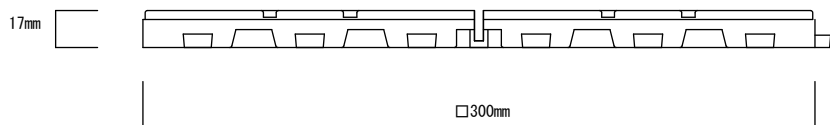

## ■商品構成

- 材質：エチレン酢酸ビニール（EVA）
- カラー：セラグレー・セラブラウン・セラグリーン  
セラブルー・セラベージュ・セラセピア
- 1㎡重量：約4.6kg
- フチ、コーナーもあります。