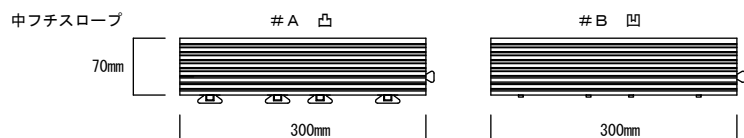

本部 〒550-0014 大阪府大阪市西区北堀江1丁目6番7号 TEL06-6534-1201 (代)

2010.08.12

■商品構成

- 材質：特殊塩化ビニール
- カラー：パールグリーン・パールブオリーブ・パールアイボリー・パールグレー・パールピンク
- 1枚重量：約740g
- 中フチスロープもあります。（カラー：グレーのみ）

■設置時のお願い

- この製品はジョイント式です。結合が完全に出来ているか、ご確認の上ご使用ください。
- 樹脂製品の為、直射日光や輻射熱等で高温になる場所での設置に関しては、ご注意ください。
- この製品を傾斜部に設置しないでください。
- この製品を設置する場合は、設置面にゴミや凹凸がないようにしてください。
- 置き敷きとして使用される場合は、つまづく恐れがありますので、専用フチをご利用ください。
- 樹脂製品の為、温度変化により伸縮を繰り返し最終的に縮む傾向となります。また設置面が商品の融点を超える場合、融け、浪打が生じる場合がありますのでご注意ください。