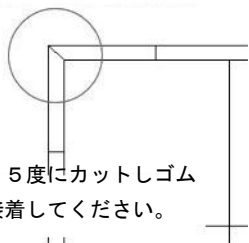

コーナー部は45度にカットしゴム系の接着剤で接着してください。