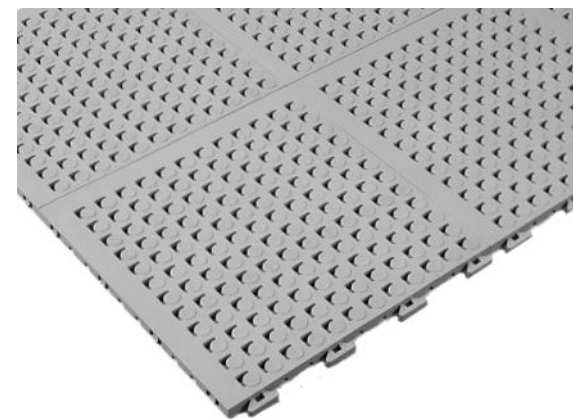

■安全のために必ず守って頂きたいこと

- ●この製品は、靴拭き&水切り用マットです。用途以外には使用しないでください。
- ●この製品は、ジョイント式です。結合が完全に出来ているかご確認の上ご使用ください。
- ●樹脂製品の為、火気を近づけないでください。
- ●樹脂製品の為、高温になる場所でのご使用は避けてください。変形や破損の原因になります。
- ●この製品を傾斜部に設置しないでください。製品自身及び使用者の滑りの原因となります。
- ●この製品を他の場所へ移動する場合は、この説明書も共に貸し出し、よく読んでから使用するようにご指導ください。

乱暴な取り扱いや用途以外の使用は避けてください。

取扱説明書

フィットチェッカー

このたびは**ミツシバ**製品をお買い上げ戴きましてありがとうございます。この説明書はこの製品の使い方と使用上の注意事項について記載しています。ご使用前に、この説明書をよくお読みの上、正しくお使いください。また、この製品を未永くご使用戴くため、この説明書は大切に保存してください。

環境づくりのバイオニア
ミツシバ工業株式会社

本部 〒550-0014 大阪府大阪市西区北堀江1丁目6番7号 TEL06-6534-1201 (代)

2010.08.12