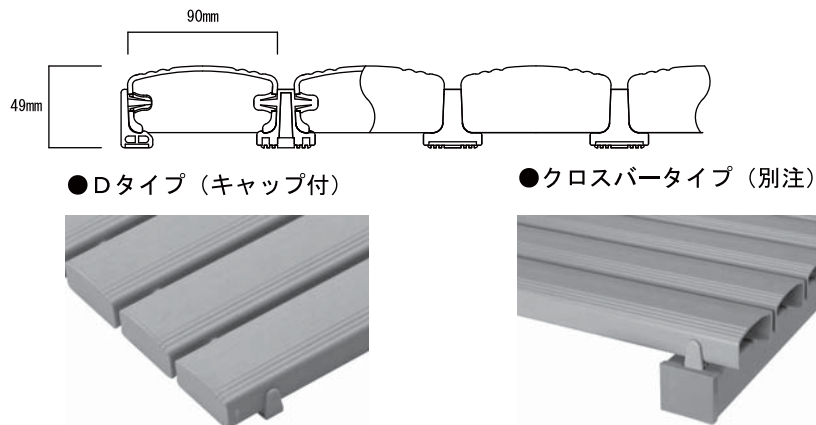

■商品構成

- 材質：ストレート材：硬質塩化ビニール
シングルスペーサー：PP ダブルスペーサー：ナイロン
エンドキャップ：ABS
- カラー：ブルー・グリーン・ピンク
- 1㎡重量：Aキャップ無し約8kg Dキャップ付き約8.4kg

■設置時のお願い

- この製品はジョイント式です。結合が完全に出来ているか、ご確認の上ご使用ください。
- 樹脂製品の為、直射日光や輻射熱等で高温になる場所での設置に関しては、ご注意ください。
- この製品を傾斜部に設置しないでください。
- この製品を設置する場合は、設置面にゴミや凹凸がないようにしてください。
- 樹脂製品の為、温度変化により伸縮を繰り返し最終的に縮む傾向となります。また設置面が商品の融点を超える場合、融け、浪打が生じる場合がありますのでご注意ください。