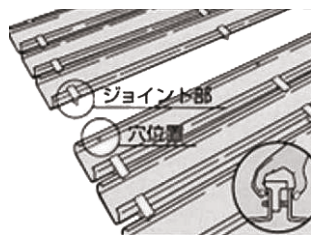

■組立方法

裏面の穴位置とジョイント部を合わせパチッと音がするまで奥へ差し込んでください。

■使用上のお願い

この製品を安全に、また末永くご使用いただくために、次の事項を必ず守ってください。

■お手入れしかた

- ●日常のお手入れは、水又は薄めた中性洗剤で洗ってください。
- ●洗剤が残らないように洗い流してください。滑って転倒などの原因になります。
- ●シンナー等の揮発性の高い溶剤がかかると、樹脂破壊が起こり、変形の原因となりますのでご注意ください。
- ●廃棄の場合は産業廃棄物扱いになります。