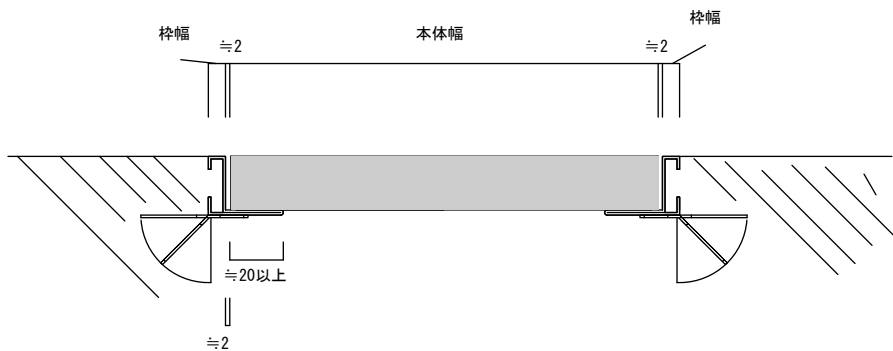

■商品構成

- 材質：軟・硬質塩化ビニール
- 長さ：各サイズ1 M
- カラー：アイボリー

■設置時のお願い

- 設置する場所はメンテナンスを考慮して連結を2 M程度にしてください。
- 設置する場所は受枠面にゴミや凹凸が無いようにしてください。
- 受枠幅に合わせてフリーハードルを用意してください。
- 溝幅と製品の隙間は製品を片側に寄せた状態で5mm以内にしてください。
- 設置する際の受枠部は本体に対して2 cm以上かかるようにしてください。
- 本体の厚みに合わせて枠の高さを調整してください。
- 樹脂製品の為、温度変化により伸縮を繰り返し最終的に縮む傾向となります。また設置面が商品の融点を超える場合、融け、浪打が生じる場合がありますのでご注意ください。