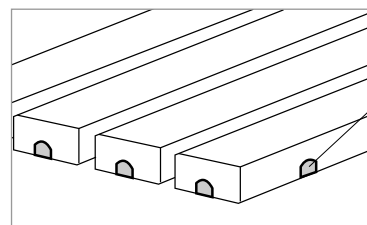

■商品構成

- 材 質：本体／ASA樹脂
連結部／エラストマー
- カ ラ ー：本体／ブルー・ピンク
連結部／グレー
- サ イ ズ：W450×D65×H30mm(1本パーツサイズ)
連結部隙間／10mm 0mm
- 1㎡重量：約8.2kg(1本重量：約250g)

■設置時のお願い

- この製品はジョイント式です。結合が完全に出来ているかご確認の上ご使用ください。
- 樹脂製品の為、直射日光や輻射熱等で高温になる場所での設置に関してはご注意ください。
- この製品を設置する場合は、設置面にゴミや凹凸がないようにしてください。
- 樹脂製品の為、温度変化により伸縮を繰り返し最終的に縮む傾向となります。また設置面が商品の融点を超える場合、融け、浪打が生じる場合がありますのでご注意ください。