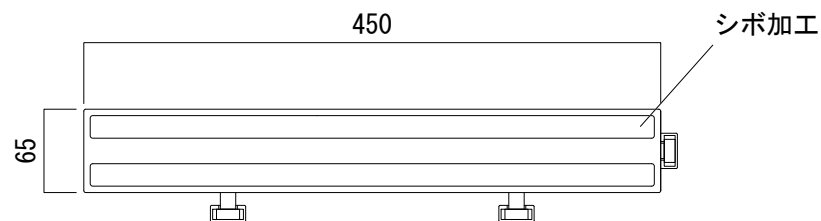

■商品構成

- 材 質：本体／ASA樹脂
連結部／エラストマー
- カ ラ ー：本体／ブルー・ピンク
連結部／グレー
- サ イ ズ：W450×D65×H30mm(1本パーツサイズ)
連結部隙間／10mm 0mm
- 1㎡重量：約8.2kg(1本重量：約250g)

■設置時のお願い

- この製品はジョイント式です。結合が完全に出来ているかご確認の上ご使用ください。
- 樹脂製品の為、直射日光や輻射熱等で高温になる場所での設置に関してはご注意ください。
- この製品を設置する場合は、設置面にゴミや凹凸がないようにしてください。
- 樹脂製品の為、温度変化により伸縮を繰り返し最終的に縮む傾向となります。また設置面が商品の融点を超える場合、融け、浪打が生じる場合がありますのでご注意ください。