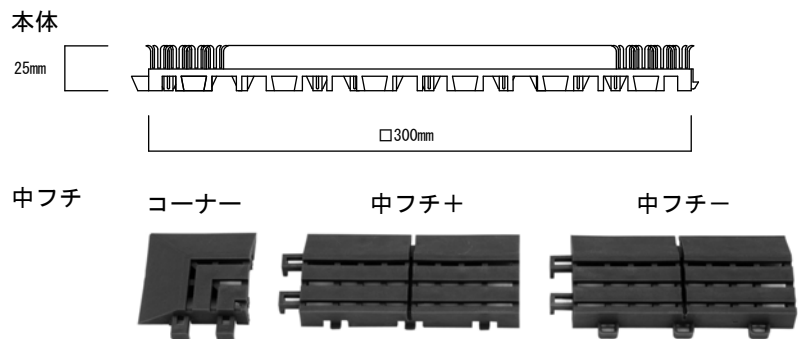

■安全のために必ず守って頂きたいこと

- この製品は、スノコ形状の人工芝生です。用途以外には使用しないでください。
- この製品は、ジョイント式です。結合が完全に出来ているかご確認の上ご使用ください。
- 樹脂製品の為、火気を近づけないでください。
- 樹脂製品の為、高温になる場所でのご使用は避けてください。変形や破損の原因になります。
- この製品を傾斜部に設置しないでください。製品自身及び使用者の滑りの原因となります。
- この製品の上に重量物を置かないでください。製品の変形や破損の原因になります。
- この製品は静電防止加工を施しておりますが、使用場所により発生する場合があります。
- 水切りと除塵効果を高める為の形状になっています。マットの上は走らないでください。
- この製品を他の場所へ移動する場合は、この説明書も共に貸し出し、よく読んでから使用するようにご指導ください。

本部 〒550-0014 大阪府大阪市西区北堀江1丁目6番7号 TEL06-6534-1201 (代)

2023. 7. 30

■商品構成

- 材質：エチレン酢酸ビニール（EVA）
- カラー：グリーン・レッド・イエロー・ホワイト・中フチ（グリーンのみ）
- 1㎡重量：約4.1kg

■設置時のお願い

- この製品はジョイント式です。結合が完全に出来ているか、ご確認の上ご使用ください。

ジョイント人工芝生はハサミやカッターで容易に切断できます。

ジョイントする時は、凹凸部を一方方法に合わせてください。

- 樹脂製品の為、直射日光や輻射熱等で高温になる場所での設置に関しては、ご注意ください。
- この製品を傾斜部に設置しないでください。
- この製品を設置する場合は、設置面にゴミや凹凸がないようにしてください。
- 置き敷きとして使用される場合は、つまづく恐れがありますので専用フチをご利用ください。
- 樹脂製品の為、温度変化により伸縮を繰り返し最終的に縮む傾向となります。また設置面が商品の融点を超える場合、融け、浪打が生じる場合がありますのでご注意ください。