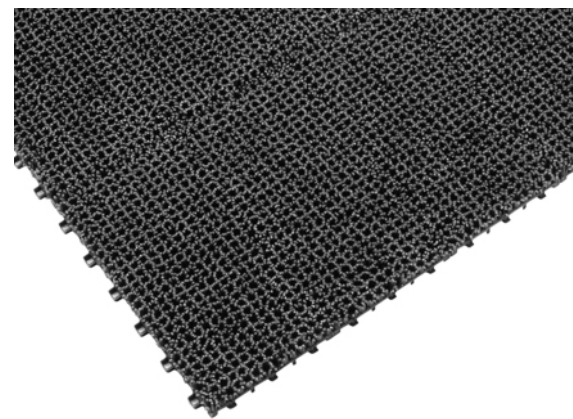

■安全のために必ず守って頂きたいこと

- ●この製品は、スノコ形状の人工芝生です。用途以外には使用しないでください。
- ●この製品は、ジョイント式です。結合が完全に出来ているかご確認の上ご使用ください。
- ●樹脂製品の為、火気を近づけないでください。
- ●樹脂製品の為、高温になる場所でのご使用は避けてください。変形や破損の原因になります。
- ●この製品を傾斜部に設置しないでください。製品自身及び使用者の滑りの原因となります。
- ●この製品の上に重量物を置かないでください。製品の変形や破損の原因になります。
- ●この製品は静電防止加工を施しておりますが、使用場所により発生する場合があります。
- ●水切りと除塵効果を高める為の形状になっています。マットの上は走らないでください。
- ●この製品を他の場所へ移動する場合は、この説明書も共に貸し出し、よく読んでから使用するようにご指導ください。

乱暴な取り扱いや用途以外の使用は避けてください。

取扱説明書

ジョイント人工芝生

このたびは**ミツシマ**製品をお買い上げ戴きましてありがとうございます。この説明書はこの製品の使い方と使用上の注意事項について記載しています。ご使用前に、この説明書をよくお読みの上、正しくお使いください。また、この製品を未永くご使用戴くため、この説明書は大切に保存してください。

環境づくりのバイオニア
ミツシマ工業株式会社

本部 〒550-0014 大阪府大阪市西区北堀江1丁目6番7号 TEL06-6534-1201 (代)

2023. 7. 30