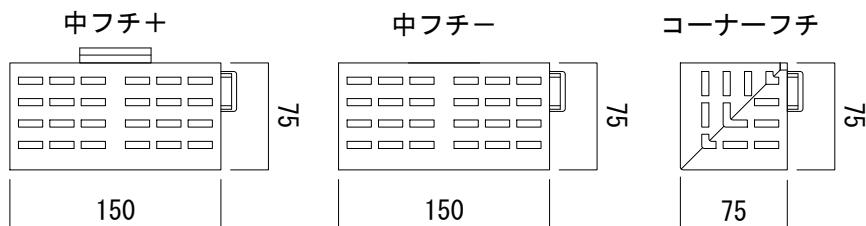

■商品構成

- 材 質：本体／再生特殊ポリエチレン
ノンスリップ部／エラストマー
- カ ラ ー：ブルー・ピンク・ブラウン・クリーム
- サ イ ズ：本体／W600×D450×H25mm
中フチ／W150×D75×H25mm
コーナー／W75×D75×H25mm
- 1枚重量：約1.7kg

■設置時のお願い

- この製品はジョイント式です。結合が完全に出来ているか、ご確認の上ご使用ください。
- 樹脂製品の為、直射日光や輻射熱等で高温になる場所での設置に関してはご注意ください。
- この製品を設置する場合は、設置面にゴミや凹凸がないようにしてください。
- 置き敷きとして使用される場合は、つまづく恐れがありますので専用フチをご利用ください。
- 樹脂製品の為、温度変化により伸縮を繰り返し最終的に縮む傾向となります。また設置面が商品の融点を超える場合、融け、浪打が生じる場合がありますのでご注意ください。