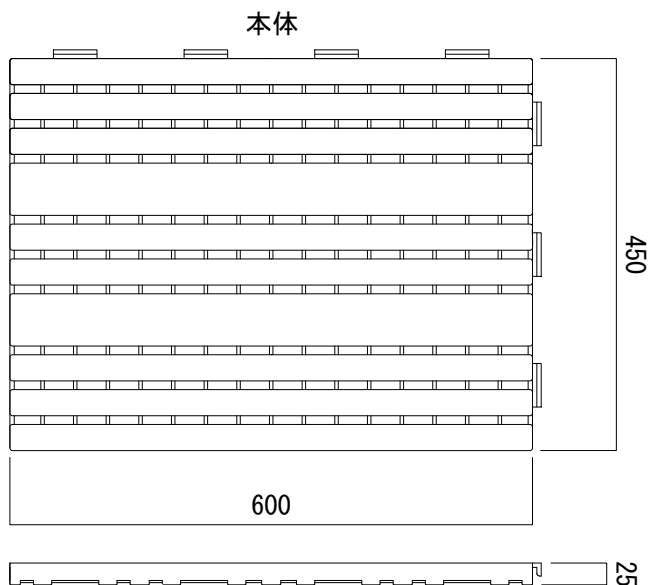

■商品構成

- 材 質：本体／再生特殊ポリエチレン
ノンスリップ部／エラストマー
- カ ラ ー：ブルー・ピンク・ブラウン・クリーム
- サ イ ズ：本体／W600×D450×H25mm
中フチ／W150×D75×H25mm
コーナー／W75×D75×H25mm
- 1枚重量：約1.7kg

■設置時のお願い

- この製品はジョイント式です。結合が完全に出来ているか、ご確認の上ご使用ください。
- 樹脂製品の為、直射日光や輻射熱等で高温になる場所での設置に関してはご注意ください。
- この製品を設置する場合は、設置面にゴミや凹凸がないようにしてください。
- 置き敷きとして使用される場合は、つまづく恐れがありますので専用フチをご利用ください。
- 樹脂製品の為、温度変化により伸縮を繰り返し最終的に縮む傾向となります。また設置面が商品の融点を超える場合、融け、浪打が生じる場合がありますのでご注意ください。