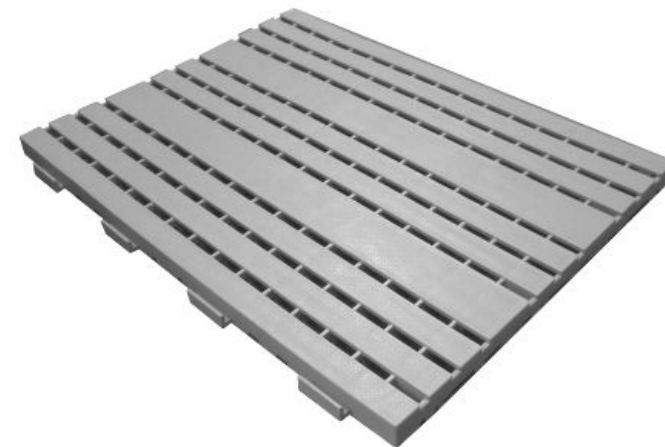

■安全のために必ず守って頂きたいこと

- ●この製品は、スノコです。用途以外には使用しないでください。
- ●樹脂製品の為、火気を近づけないでください。
- ●樹脂製品の為、高温になる場所でのご使用は避けてください。
  変形や破損の原因になります。
- ●この製品を傾斜部に設置しないでください。製品自身及び使用者の滑りの原因となります。
- ●製品に極度の衝撃を与えないでください。破損の原因になります。
- ●この製品を他の場所へ移動する場合は、この説明書も共に貸し出しよく読んでから使用するようにご指導ください。

乱暴な取り扱いや用途以外の使用は避けてください。

環境づくりのパイオニア
ミツシヤ工業株式会社

本部 〒550-0014 大阪府大阪市西区北堀江1丁目6番7号 TEL 06-6534-1201 (代)

取扱説明書

カラスノコジョイントRE

このたびは **ミツシヤ** 製品をお買い上げ頂きましてありがとうございます。本説明書には製品の使い方と使用上の注意について重要な事項を記載しています。ご使用になる前に本説明書をご一読いただき、正しくお使いください。また、製品を末永くご使用頂くためこの説明書は大切に保存してください。